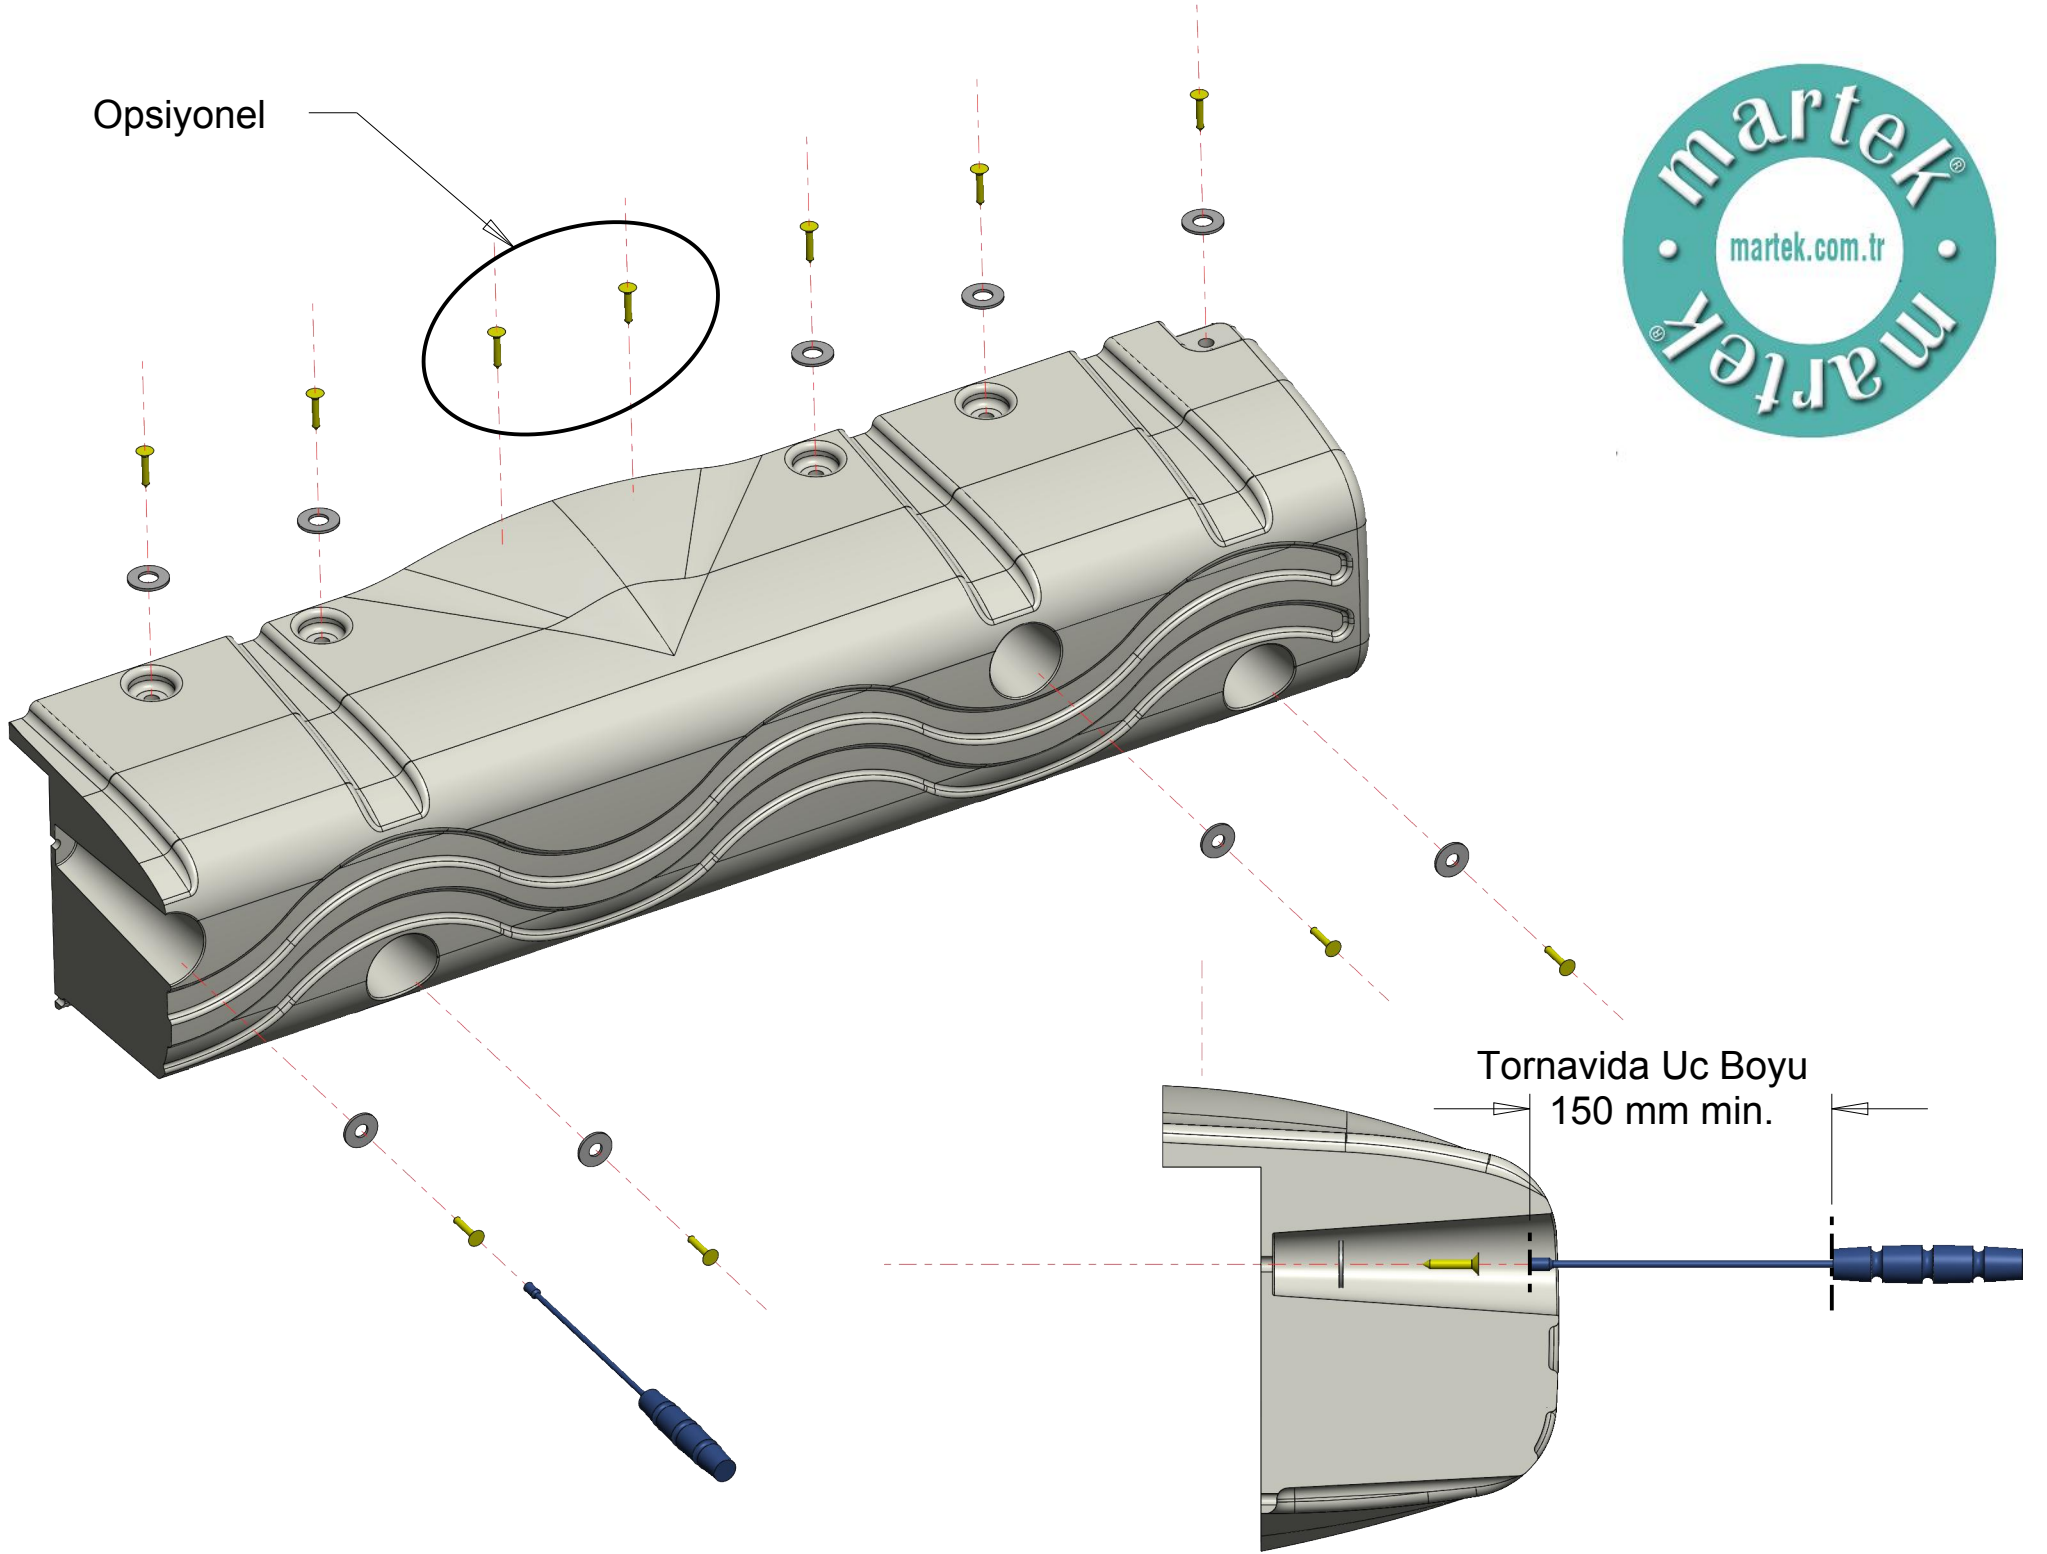

Opsiyonel

Tornavida Uc Boyu
150 mm min.