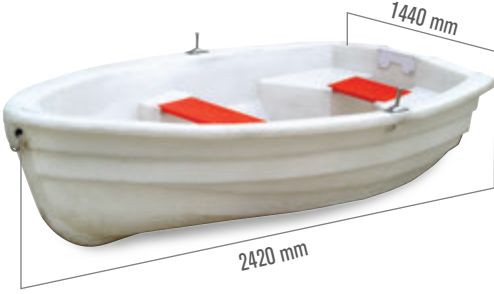

martek-NE

NE242
POLİETİLEN TEKNE
Çift Cidarlı
Ağırlık : 50 kg
Kapasite : 2 Kişi/160 kg.
Tavsiye edilen güç : Max 2,5 HP

NE237
POLİETİLEN TEKNE
Çift Cidarlı
Ağırlık : 50 kg
Kapasite : 2 Kişi/160 kg.
Tavsiye edilen güç : Max 2,5 HP

NE336
KATAMARAN PE KÜREKLİ TEKNE
Ağırlık : 65 kg
Kapasite : 1 Kişi/100 kg.