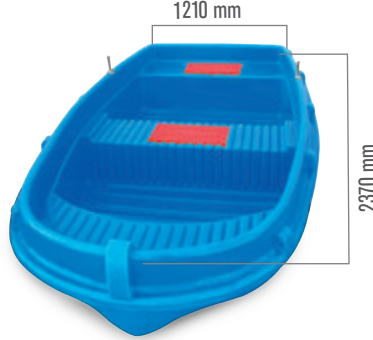

martek-NE

NE242
POLİETİLEN TEKNE
Çift Cidarlı
Ağırlık : 50 kg
Kapasite : 2 Kişi/160 kg.
Tavsiye edilen güç : Max 2,5 HP

NE237
POLİETİLEN TEKNE
Çift Cidarlı
Ağırlık : 50 kg
Kapasite : 2 Kişi/160 kg.
Tavsiye edilen güç : Max 2,5 HP

NE336
KATAMARAN PE KÜREKLİ TEKNE
Ağırlık : 65 kg
Kapasite : 1 Kişi/100 kg.