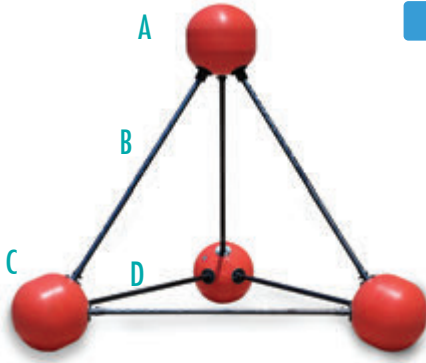

## KAFES İÇİ KUŞ AĞI KULELERİ

Balık kafeslerinde kullanılır.  
Patentli tasarıma sahiptir.

Farklı çaplardaki kafeslerde kullanılmak üzere dizayn edilmiştir.

### KUŞ AĞI KULELERİ

Ürün kodları ürünlerin yükseklik ve taban çapına göre değişmektedir.

	Yükseklik	Taban Çapı
M13015:	1,5m	1,99m
M13020:	2,0m	2,60m

Patented

### KUŞ AĞI KULELERİ

Ürün kodları ürünlerin yükseklik ve taban çapına göre değişmektedir.

	Yükseklik	Taban Çapı
M13025:	2,5m	3,80m
M13030:	3,0m	4,50m
M13035:	3,5m	5,15m
M13040:	4,0m	5,80m

- A: PE Tepelik
- B: Dışı PE, içi sıcak daldırma galvaniz yükseklik borusu
- C: Taban şamandırası (İsteğe bağlı EPS, PU veya baş)
- D: Dışı PE, içi sıcak daldırma galvaniz taban borusu