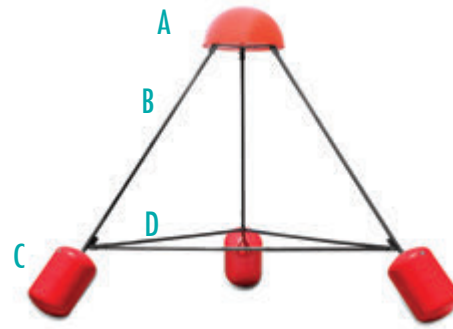

## KAFES İÇİ KUŞ AĞI KULELERİ

Balık kafeslerinde kullanılır.  
Patentli tasarıma sahiptir.

Farklı çaplardaki kafeslerde kullanılmak üzere dizayn edilmiştir.

### KUŞ AĞI KULELERİ

Ürün kodları ürünlerin yükseklik ve taban çapına göre değişmektedir.

	Yükseklik	Taban Çapı
M13015:	1,5m	1,99m
M13020:	2,0m	2,60m

Patented

### KUŞ AĞI KULELERİ

Ürün kodları ürünlerin yükseklik ve taban çapına göre değişmektedir.

	Yükseklik	Taban Çapı
M13025:	2,5m	3,80m
M13030:	3,0m	4,50m
M13035:	3,5m	5,15m
M13040:	4,0m	5,80m

- A: PE Tepelik
- B: Dışı PE, içi sıcak daldırma galvaniz yükseklik borusu
- C: Taban şamandırası (İsteğe bağlı EPS, PU veya baş)
- D: Dışı PE, içi sıcak daldırma galvaniz taban borusu