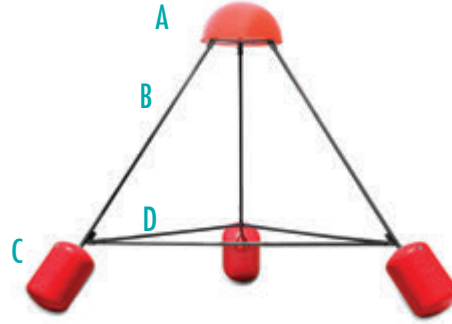

KAFES İÇİ KUŞ AĞI KULELERİ

Balık kafeslerinde kullanılır.
Patentli tasarıma sahiptir.

Farklı çaplardaki kafeslerde kullanılmak üzere dizayn edilmiştir.

KUŞ AĞI KULELERİ

Ürün kodları ürünlerin yükseklik ve taban çapına göre değişmektedir.

	Yükseklik	Taban Çapı
M13015:	1,5m	1,99m
M13020:	2,0m	2,60m

Patented

KUŞ AĞI KULELERİ

Ürün kodları ürünlerin yükseklik ve taban çapına göre değişmektedir.

	Yükseklik	Taban Çapı
M13025:	2,5m	3,80m
M13030:	3,0m	4,50m
M13035:	3,5m	5,15m
M13040:	4,0m	5,80m

- A: PE Tepelik
- B: Dışı PE, içi sıcak daldırma galvaniz yükseklik borusu
- C: Taban şamandırası (İsteğe bağlı EPS, PU veya baş)
- D: Dışı PE, içi sıcak daldırma galvaniz taban borusu