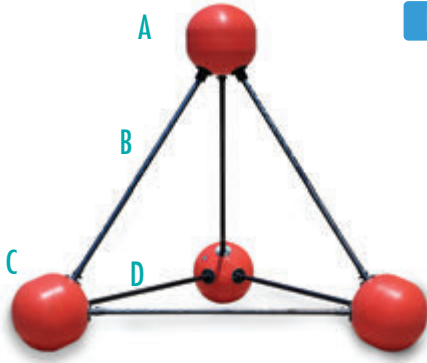

KAFES İÇİ KUŞ AĞI KULELERİ

Balık kafeslerinde kullanılır.
Patentli tasarıma sahiptir.

Farklı çaplardaki kafeslerde kullanılmak üzere dizayn edilmiştir.

KUŞ AĞI KULELERİ

Ürün kodları ürünlerin yükseklik ve taban çapına göre değişmektedir.

	Yükseklik	Taban Çapı
M13015:	1,5m	1,99m
M13020:	2,0m	2,60m

Patented

KUŞ AĞI KULELERİ

Ürün kodları ürünlerin yükseklik ve taban çapına göre değişmektedir.

	Yükseklik	Taban Çapı
M13025:	2,5m	3,80m
M13030:	3,0m	4,50m
M13035:	3,5m	5,15m
M13040:	4,0m	5,80m

- A: PE Tepelik
- B: Dışı PE, içi sıcak daldırma galvaniz yükseklik borusu
- C: Taban şamandırası (İsteğe bağlı EPS, PU veya baş)
- D: Dışı PE, içi sıcak daldırma galvaniz taban borusu