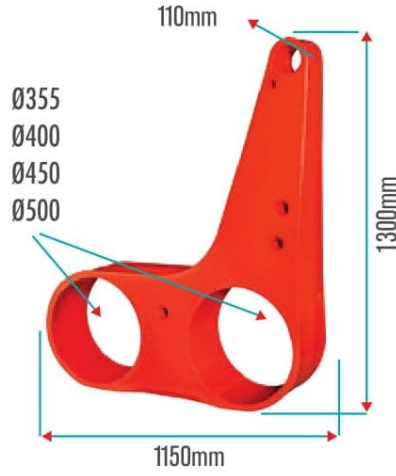

### FOSFORLU BRAKET

Ürün kodları kullanılacak boru çaplarına göre değişmektedir.

M13655: Ø355  
M13640: Ø400  
M13645: Ø450  
M13600: Ø500