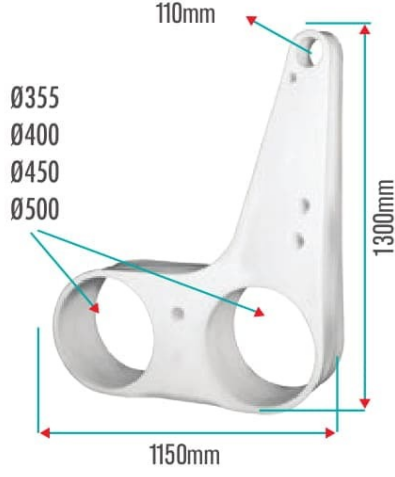

FOSFORLU BRAKET

Ürün kodları kullanılacak boru çaplarına göre değişmektedir.

M13655: Ø355
M13640: Ø400
M13645: Ø450
M13600: Ø500